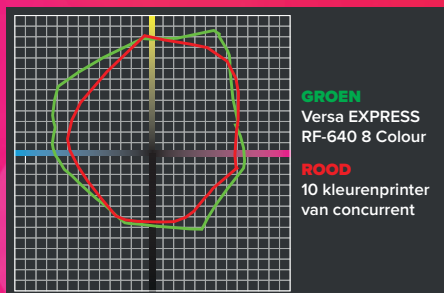

Overtref uw concurrentie met veel meer kleur

De RF-640 8 Colour is doorgewoond de beste in zijn klasse. Lever uw klanten voortaan dus een onverslaanbaar kleurresultaat! Met de RF-640 8 Colour eco-solvent printer is tot 99% van Pantone® + Solid Coated binnen kleurbereik* zodat u

meer kleuren kunt leveren dan ooit tevoren. Maak de meest veeleisende klanten tevreden met nauwkeurige kleurweergave, zelfs voor de meest veeleisende merken en huisstijlen. Lever ongelooflijke fotografische reproductie en briljante beeldkwaliteit.

*Interne testen bewijzen dat tot 99% Pantone®+ Solid Coated binnen kleurbereik ligt. Pantone® referenties vanuit Adobe Illustrator CC 2018 Pantone®+ Solid Coated Color Book. De resultaten kunnen afhankelijk van de media afwijken.

Moeiteloos en extreem nauwkeurig kleuren reproduceren

Vergelijk en produceer eenvoudig en precies kleuren die moeilijk realiseerbaar zijn met gangbare inkten. De ultieme combinatie van de RF-640 8 Colour en de VersaWorks RIP software resulteert in een eenvoudig kleurmanagement. Een ongelooflijke waaier aan kleuren liggen binnen handbereik!

Ideaal voor corporate branding, met inbegrip van moeilijk te reproduceren huisstijlen van sportmerken en consumptiegoederen.

Concurrent

VersaEXPRESS
RF-640 8 colour

Concurrent

VersaEXPRESS
RF-640 8 colour

Nieuwste versie van VersaWorks 6 RIP Software inbegrepen

VersaWorks 6 breidt uw printmogelijkheden uit en maximaliseert de kracht van uw Roland-machines met nieuwe, krachtige functies.

De belangrijkste kenmerken:

- Harlequin RIP dual-core engine en native 64-bits processing voor de effectieve verwerking van complexe PDF's met schaduwen en transparanten
- Intuïtieve gebruikersinterface met drag-and-drop functionaliteit
- Vijf printwachtrijen en de mogelijkheid om onbeperkte wachtrij-instellingen op te slaan
- Genereer speciale kleurlagen direct in de RIP, zoals Wit, Gloss en andere speciale inktlagen
- Ingebouwde Pantone- en Roland Color-spotkleurenbibliotheken
- De Printer Color Matching functie is compatibel met de nieuwe VW-S1-densitometer
- Voeg automatisch contourlijnen toe met de Job Assistant Tool om bestanden nog eenvoudiger te snijden
- Vervang steunkleuren met behulp van de Roland EGS Color System Library

Combineer uw RF-640 met een snijplotter om direct na het printen te snijden

Voor een ijzersterke workflow met veelzijdig printen en aansluitende afwerking combineert u de RF-640 8-kleurenprinter met een vinyl snijplotter, zoals de Roland CAMM-1 GR-640. Snel en gemakkelijk contour snijden van geprinte labels, stickers, thermotransfers, POP-displays e.d.