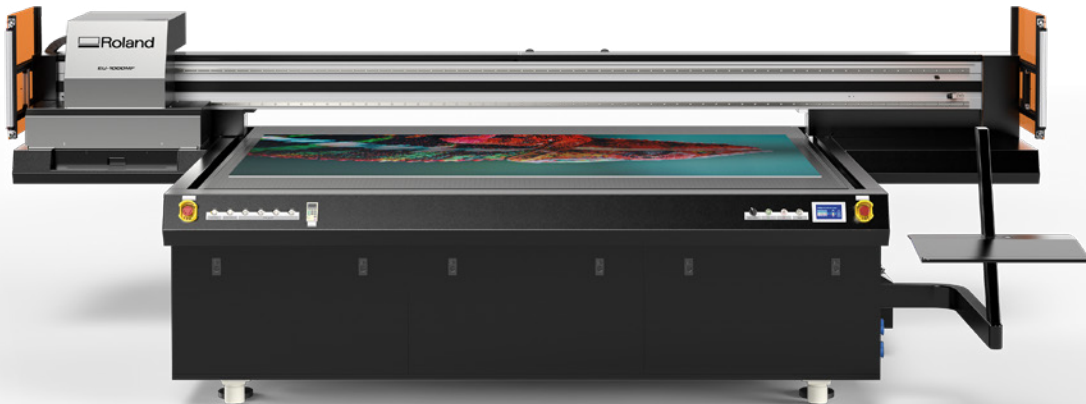

A megfelelő síkágys A megfelelő ár

4 VAGY 6 SZÍNŰ

AKÁR 96 MM-ES
MAGASSÁGMAX. NYOMTATÁSI TERÜLET
2440 X 1220 MM (*1)**HQ****Magas termelékenység,
kiváló minőség**

- ▶ Nyomtasson akár kilenc 1,2 m x 2,4 m kartont óránként CMYK-ban, vagy négy 1,2 m x 2,4 m kartont óránként CMYK+Wh-ban, standard módban.
- ▶ A változtatható cseppnyomtatási technológia és a True Rich Color előbeállítás kombinálja a precíziós cseppeket és az élénk és természetes színeket a legjobb nyomtatási eredmény érdekében.

**A közvetlen tárgyra
nyomtatás sokoldalúsága**

- ▶ Nyomtasson közvetlenül teljes 1,2 m x 2,4 m méretű kartonokra nagy jelzésekhez, kihelyezésekhez és más professzionális grafikákhoz.
- ▶ A 96 mm-es maximális nyomtatási magasság lehetővé teszi, hogy egyedi hordozókkal dolgozzon.
- ▶ Nyomtasson akrilra, fára, PVC-re, PETG-re, habra, alumíniumlemezre és sok másra.

Műszaki adatok

		EU-1000MF
Média	Szélesség	Max. 2440 mm
	Hosszúság	Max. 1220 mm
	Vastagság	Max. 95 mm
	Súly	Max. 45 kg/m ²
	Max. nyomtatási szélesség/nyomtatási hossz (*1)	Max. 2440 mm x 1120 mm
Festék	Típus	E-US
	Színek	6 szín (cián, magenta, sárga, fekete, fehér, lakk)
	Tartálykapacitás	2,5 l
	Palackkapacitás	1 literes palackok
	Konfigurációk	4 színes CMYK 6 színes CMYKWhGI
A gép súlya		1300 kg
Felbontás		Max. 720 x 1200 dpi
RIP (mellékelve)		SAI FlexiPRINT Plus Roland DG Edition