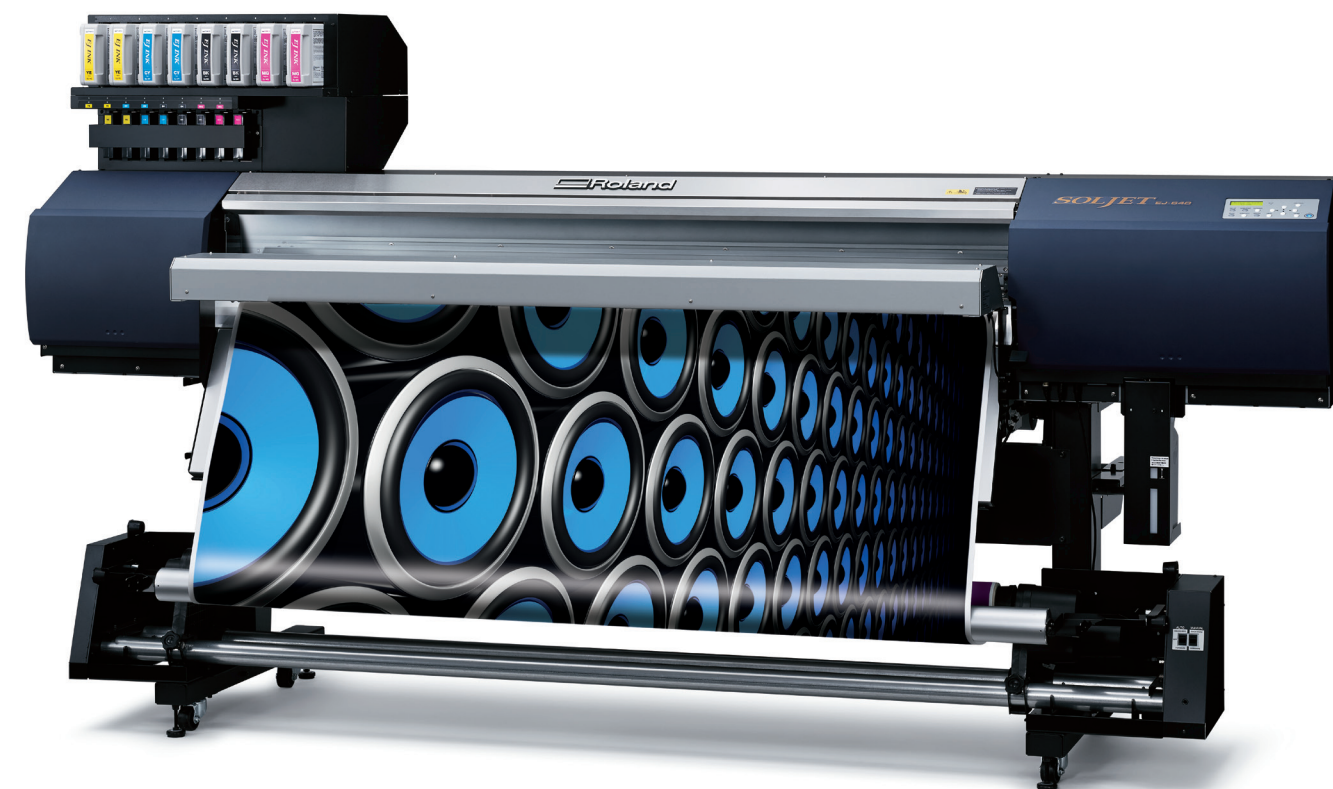

С новыми усовершенствованиями от Roland у вас будет больше времени на развитие вашего бизнеса.

Принтер EJ-640 - это быстрокупаемая машина с небольшими вложениями. Он подойдет как для первой машины на производстве, так и для расширения парка оборудования.

Специально для вас Roland внедрил в данный принтер новые технологии для оптимальной работы вашего бизнеса :

- Две восьмиканальных печатающих головки по 180 дюз на канал с расширенной зоной печати, зеркальное расположение которых позволяет избежать полошения при печати.
- Новые экономичные быстросохнущие чернила Roland EJ-ink в 1-литровых картриджах
- Может работать в двух конфигурациях: 4 цвета (двойной CMYK) или 7 цветов (CMYKLcLmLk)
- Система Roland Ink Switching System обеспечивает продолжительную непрерывную печать в режиме 4 цветов
- Продублированные картриджи обеспечивают непрерывную смену чернил
- В комплект входит новое программное обеспечение VersaWorks Dual RIP для лучшей оптимизации производительности и качества
- Контроль размера точки позволяет добиваться высокого качества на широком спектре материалов
- Усовершенствованная система подачи материала
- Жесткая конструкция

Современный дизайн, жесткая рама, высочайшая производительность. Всё, что нужно для успешного бизнеса.

НОВИНКА
SOLJET EJ-640

Винилография