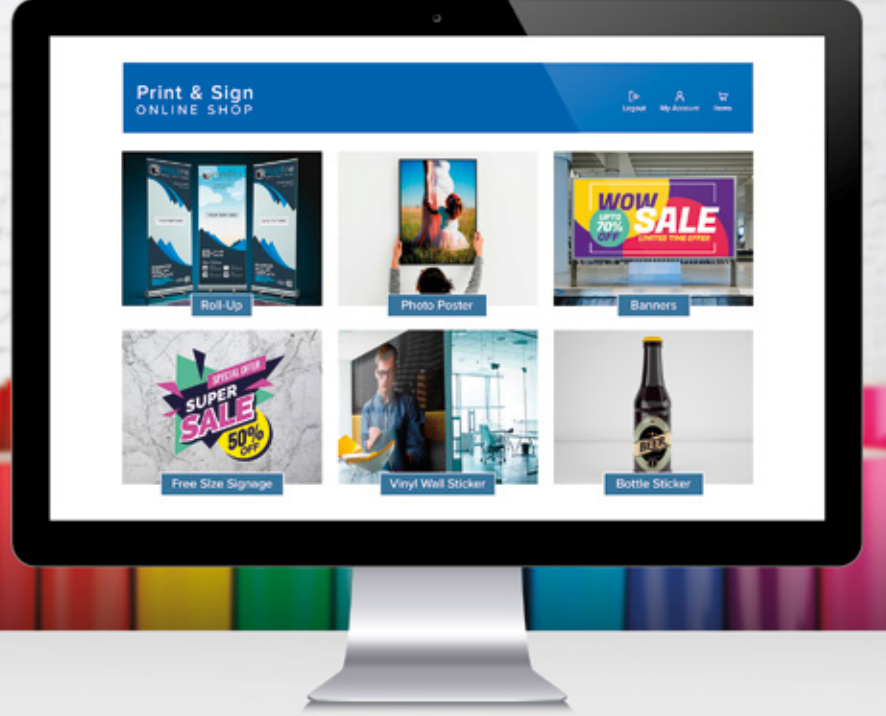

## PERSBİZ, TABELA ÜRETİCİLERİNİN VE BASKI HİZMETİ SAĞLAYICILARININ İNTERNET SATIŞINA BAŞLAMASI İÇİN

PersBiz, Roland DG tarafından Tabela Üreticileri ve Baskı Hizmeti Sağlayıcıları için yapılan çevrimiçi bir internet mağazasıdır. Müşterilerin bunları düzenlemesine, özelleştirmesine ve satın almasına olanak tanıyarak çok çeşitli basılı çıktıları çevrimiçi satmaya başlayabilirsiniz. Kullanımı kolay PersBiz, baskı iş akışınıza mükemmel bir şekilde entegre olur, işletme maliyetlerini ve israfı azaltır, müşteri sadakatini güçlendirir.

### ÖZELLEŞTİRİLEBİLİR ÇEVİRİMİÇİ ÖN MAĞAZA

PersBiz grafik arayüzü, tutarlı bir müşteri markası deneyimi sunmak ve gerçek dünyadaki iş tekliflerinizle ve markanızla uyum sağlamak için logonuz, grafikleriniz ve mesajlarınızla tamamen özelleştirilebilir.