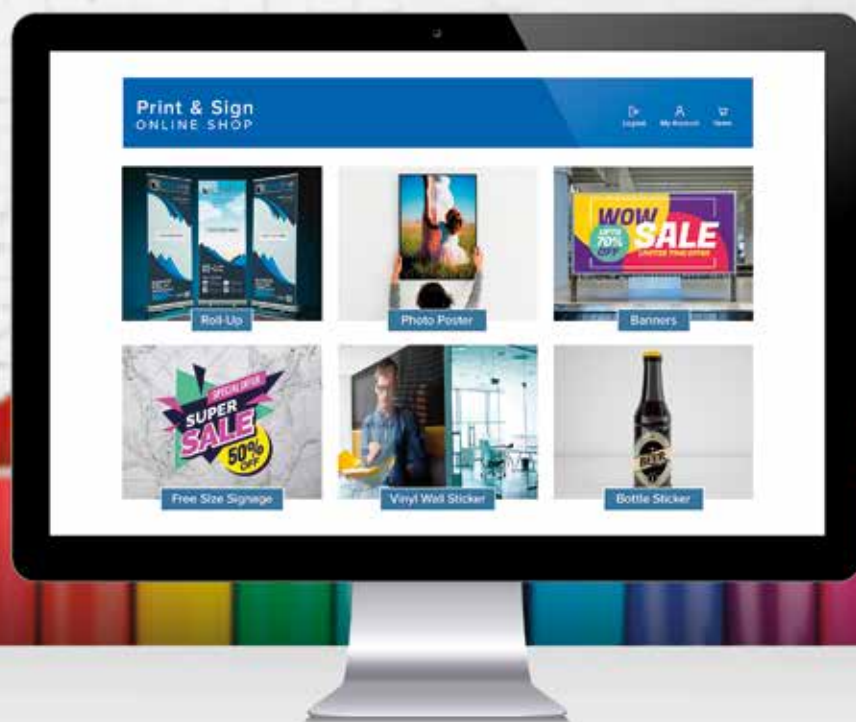

PERSBIZ A LOJA VIRTUAL DIGITAL PARA OS FABRICANTES DE SINALÉTICA E OS FORNECEDORES DE SERVIÇOS DE IMPRESSÃO COMEÇAREM A VENDER ONLINE

A PersBiz é uma loja online criada pela Roland DG para Fabricantes de Sinalética e Fornecedores de Serviços de Impressão. Pode começar a vender online uma vasta gama de reproduções impressas, permitindo aos clientes editá-los, personalizá-los e comprá-los. Fácil de usar, o PersBiz integra-se perfeitamente no seu fluxo de trabalho de impressão, reduzindo custos operacionais e desperdício, e reforçando a lealdade dos clientes.

Pesquise por PersBiz da Roland DG para saber mais informações ou visite www.rolanddg.eu/persbiz

MONTRA ONLINE PERSONALIZÁVEL

A interface gráfica do PersBiz pode ser totalmente personalizada com o seu logótipo, gráficos e mensagens para proporcionar uma experiência de marca consistente ao cliente e alinhar-se com as suas ofertas de negócio e marca no mundo real.